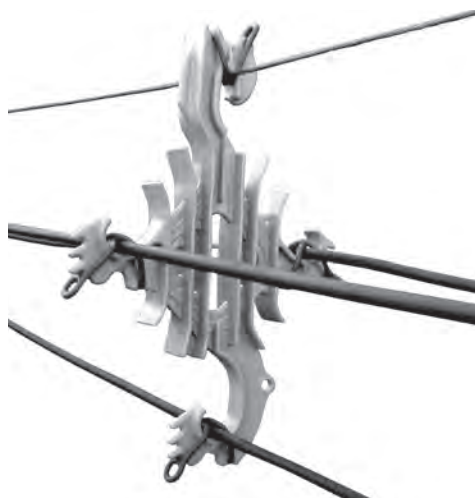

## Espaçador Losangular - 35 kV

Acessório de formato losangular para utilização em Redes Compactas, classe de tensão 35 kV. Apoiado sobre um cabo mensageiro, sua função é a sustentação e separação dos cabos cobertos ao longo do vão, mantendo o isolamento elétrico da rede.

O Espaçador Losangular é fabricado em polietileno de alta densidade na cor cinza, e foi desenvolvido exclusivamente para se obter excelentes características mecânicas e atender aos requisitos de resistência aos raios ultravioleta, ao trilhamento elétrico e às intempéries exigidos neste tipo de rede.

### Aplicação com Anel

Código do Conjunto	Espaçador Cód. PLP 1 peça	Anel Cód. PLP 4 peças	Aplicação Cabo Coberto Diâm. Externo (mm)		Massa aprox. do Conjunto (kg)
			Mín.	Máx.	
EC-35A	ECL-35	AN-01	10,00	38,00	1,32