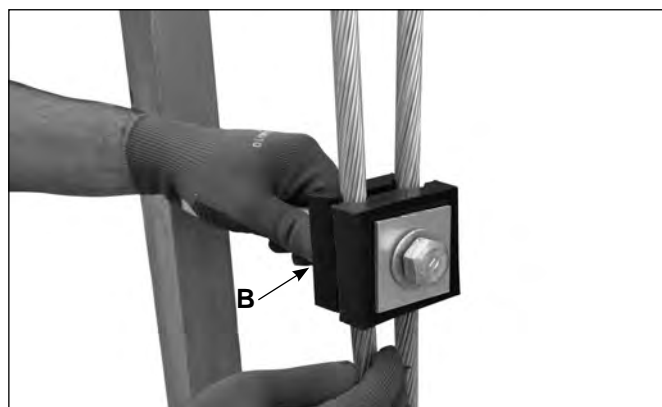

## Utilizado como Guia de Descida do Cabo OPGW na Torre

Leia atentamente as instruções a seguir e certifique-se que entendeu tudo antes de iniciar a aplicação do produto.

Nomenclatura

**1.** Posicione o Suporte de Fixação na estrutura da torre e rosqueie o Parafuso manualmente.

**Notas:** Deixe a Porca A livre ao rosquear o parafuso; Certifique-se que a base da Chapa "L" encoste na cantoneira da estrutura.

**2.** Com um torquímetro chave de boca aplique um torque de 3,0 kgf.m na cabeça do parafuso.

**Notas:** Certifique-se do alinhamento do Suporte e que as Porcas A e B estejam livres.

**3.** Com a mesma chave aplique um torque de 2,0 kgf.m na Porca A.

**4.** Desenrosque a Porca B para abrir o Grampo Guia e insira os cabos nos berços do Grampo.

5. Com uma chave, aperte a Porca **B** até que a arruela de pressão fique plana.

6. Conjunto Grampo Guia de Descida totalmente instalado.