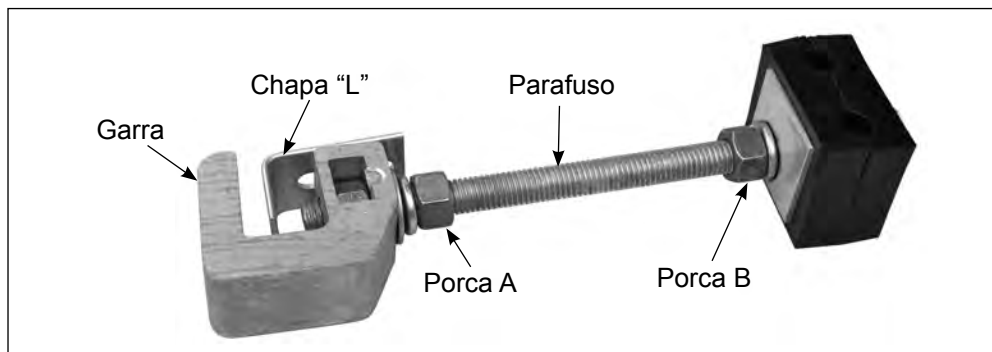

# Conjunto Grampo Guia de Descida

## Utilizado como Guia de Descida do Cabo OPGW na Torre

Leia atentamente as instruções a seguir e certifique-se que entendeu tudo antes de iniciar a aplicação do produto.

Nomenclatura

**1.** Posicione o Suporte de Fixação na estrutura da torre e rosqueie o Parafuso manualmente.

**Notas:** Deixe a Porca A livre ao rosquear o parafuso; Certifique-se que a base da Chapa "L" encoste na cantoneira da estrutura.

**2.** Com um torquímetro chave de boca aplique um torque de 3,0 kgf.m na cabeça do parafuso.

**Notas:** Certifique-se do alinhamento do Suporte e que as Porcas A e B estejam livres.

**3.** Com a mesma chave aplique um torque de 2,0 kgf.m na Porca A.

**4.** Desenrosque a Porca B para abrir o Grampo Guia e insira os cabos nos berços do Grampo.