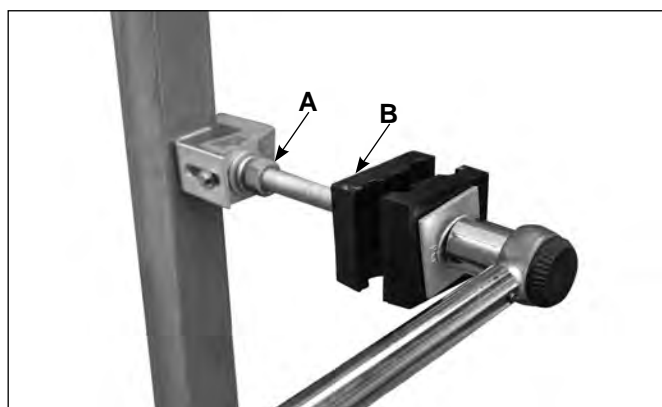

## Utilizado como Guia de Descida do Cabo OPGW na Torre

Leia atentamente as instruções a seguir e certifique-se que entendeu tudo antes de iniciar a aplicação do produto.

Nomenclatura

**1.** Posicione o Suporte de Fixação na estrutura da torre e rosqueie o Parafuso manualmente.

**Notas:** Deixe a Porca A livre ao rosquear o parafuso; Certifique-se que a base da Chapa "L" encoste na cantoneira da estrutura.

**2.** Com um torquímetro chave de boca aplique um torque de 3,0 kgf.m na cabeça do parafuso.

**Notas:** Certifique-se do alinhamento do Suporte e que as Porcas A e B estejam livres.

**3.** Com a mesma chave aplique um torque de 2,0 kgf.m na Porca A.

**4.** Desenrosque a Porca B para abrir o Grampo Guia e insira os cabos nos berços do Grampo.