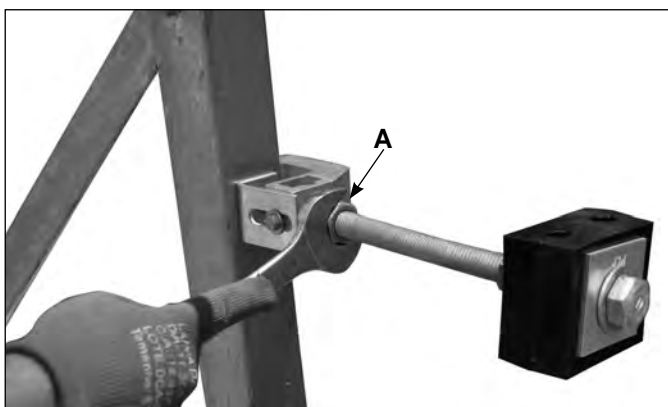

## Utilizado como Guia de Descida do Cabo OPGW na Torre

Leia atentamente as instruções a seguir e certifique-se que entendeu tudo antes de iniciar a aplicação do produto.

Nomenclatura

**1.** Posicione o Suporte de Fixação na estrutura da torre e rosqueie o Parafuso manualmente.

**Notas:** Deixe a Porca A livre ao rosquear o parafuso; Certifique-se que a base da Chapa "L" encoste na cantoneira da estrutura.

**2.** Com um torquímetro chave de boca aplique um torque de 3,0 kgf.m na cabeça do parafuso.

**Notas:** Certifique-se do alinhamento do Suporte e que as Porcas A e B estejam livres.

**3.** Com a mesma chave aplique um torque de 2,0 kgf.m na Porca A.

**4.** Desenrosque a Porca B para abrir o Grampo Guia e insira os cabos nos berços do Grampo.