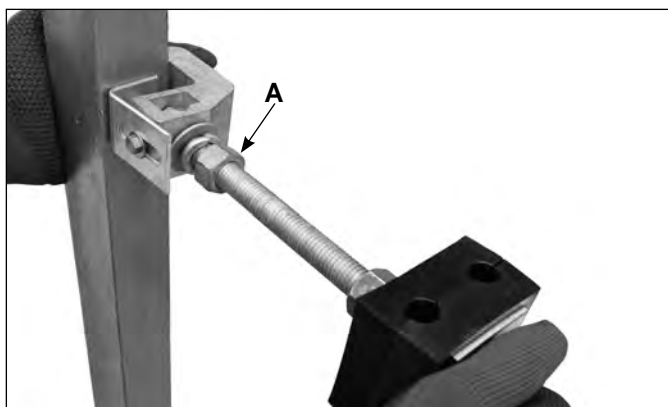

# Conjunto Grampo Guia de Descida

## Utilizado como Guia de Descida do Cabo OPGW na Torre

Leia atentamente as instruções a seguir e certifique-se que entendeu tudo antes de iniciar a aplicação do produto.

Nomenclatura

**1.** Posicione o Suporte de Fixação na estrutura da torre e rosqueie o Parafuso manualmente.

**Notas:** Deixe a Porca A livre ao rosquear o parafuso; Certifique-se que a base da Chapa "L" encoste na cantoneira da estrutura.

**2.** Com um torquímetro chave de boca aplique um torque de 3,0 kgf.m na cabeça do parafuso.

**Notas:** Certifique-se do alinhamento do Suporte e que as Porcas A e B estejam livres.

**3.** Com a mesma chave aplique um torque de 2,0 kgf.m na Porca A.

**4.** Desenrosque a Porca B para abrir o Grampo Guia e insira os cabos nos berços do Grampo.