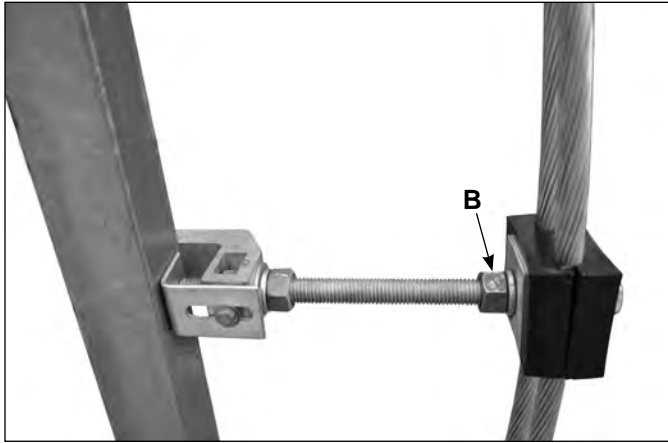

## Utilizado como Guia de Descida do Cabo OPGW na Torre

Leia atentamente as instruções a seguir e certifique-se que entendeu tudo antes de iniciar a aplicação do produto.

Nomenclatura

**1.** Posicione o Suporte de Fixação na estrutura da torre e rosqueie o Parafuso manualmente.

**Notas:** Deixe a Porca A livre ao rosquear o parafuso; Certifique-se que a base da Chapa "L" encoste na cantoneira da estrutura.

**2.** Com um torquímetro chave de boca aplique um torque de 3,0 kgf.m na cabeça do parafuso.

**Notas:** Certifique-se do alinhamento do Suporte e que as Porcas A e B estejam livres.

**3.** Com a mesma chave aplique um torque de 2,0 kgf.m na Porca A.

**4.** Desenrosque a Porca B para abrir o Grampo Guia e insira os cabos nos berços do Grampo.

5. Com uma chave, aperte a Porca **B** até que a arruela de pressão fique plana.

6. Conjunto Grampo Guia de Descida totalmente instalado.