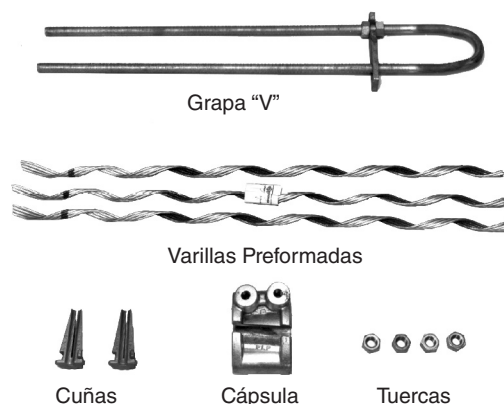

Nomenclatura

Número de catálogo	Intervalo de diámetro de aplicación (mm)		Longitud ± 25 (mm)	Código de color
	Mín.	Máx.		
GAF-1200	9,53	9,64	610	naranja
GAF-1201	9,65	10,07	635	rojo
GAF-1202	10,08	10,20	635	rojo
GAF-1203	10,21	10,45	660	negro
GAF-1204	10,46	10,63	660	negro
GAF-1205	10,64	10,86	686	verde
GAF-1206	10,87	11,08	686	verde
GAF-1207	11,09	11,26	686	marrón
GAF-1208	11,27	11,54	686	marrón
GAF-1209	11,55	11,64	711	púrpura
GAF-1210	11,65	12,05	711	púrpura
GAF-1211	12,06	12,43	737	amarillo
GAF-1212	12,44	12,56	737	amarillo
GAF-1213	12,57	12,84	762	azul
GAF-1214	12,85	12,91	762	azul
GAF-1215	12,92	13,24	762	naranja
GAF-1216	13,25	13,37	762	naranja
GAF-1217	13,38	13,62	787	rojo
GAF-1218	13,63	13,83	787	rojo
GAF-1219	13,84	14,03	787	negro
GAF-1220	14,04	14,26	787	negro
GAF-1221	14,27	14,44	864	verde
GAF-1222	14,45	14,54	864	verde
GAF-1223	14,55	14,82	864	marrón
GAF-1224	14,83	15,02	864	marrón
GAF-1225	15,03	15,22	890	púrpura
GAF-1226	15,23	15,55	890	púrpura
GAF-1227	15,56	15,99	940	amarillo
GAF-1228	16,00	16,14	940	amarillo
GAF-1229	16,15	16,42	965	azul
GAF-1230	16,43	16,80	965	azul
GAF-1231	16,81	17,21	1020	naranja
GAF-1232	17,22	17,43	1020	naranja
GAF-1233	17,44	17,61	1040	rojo
GAF-1234	17,62	17,91	1040	rojo
GAF-1235	17,92	18,07	1040	rojo
GAF-1236	18,08	18,40	1070	negro
GAF-1237	18,41	18,78	1070	negro
GAF-1238	18,79	18,83	1070	negro
GAF-1239	18,84	19,05	1120	verde