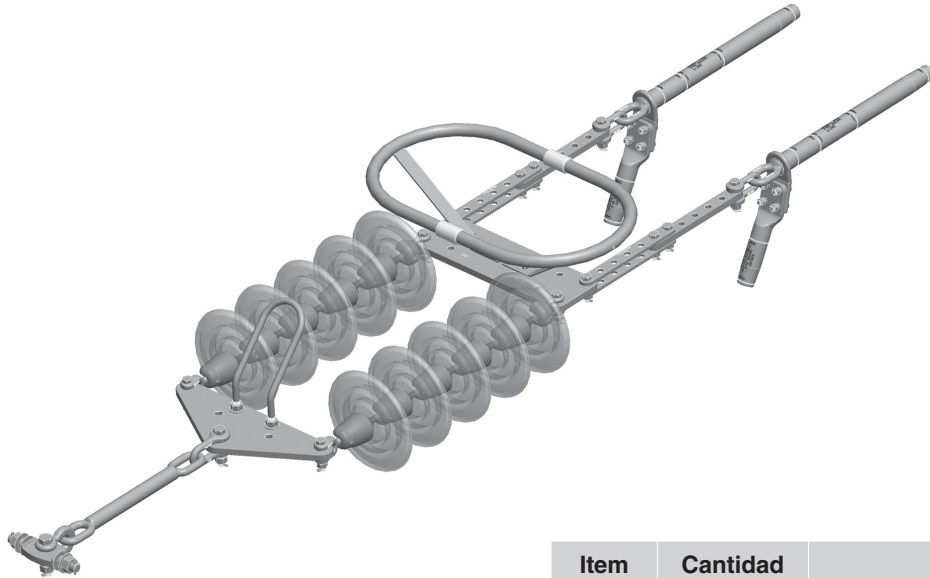

Cadena de Anclaje para 2 Conductores

Item	Cantidad	Descripción
1	4	Grillete
2	1	Raqueta
3	2	Orbita-Orquilla
4	2	Grapa de Anclaje a Compresión
5	1	Herraje Oscilante
6	1	Prolongador Eslabón-Eslabón
7	1	Balancín Triangular
8	2	Horquilla-Rótula
9	1	Anillo de Protección
10	1	Balancín
11	2	Extensor Regulable